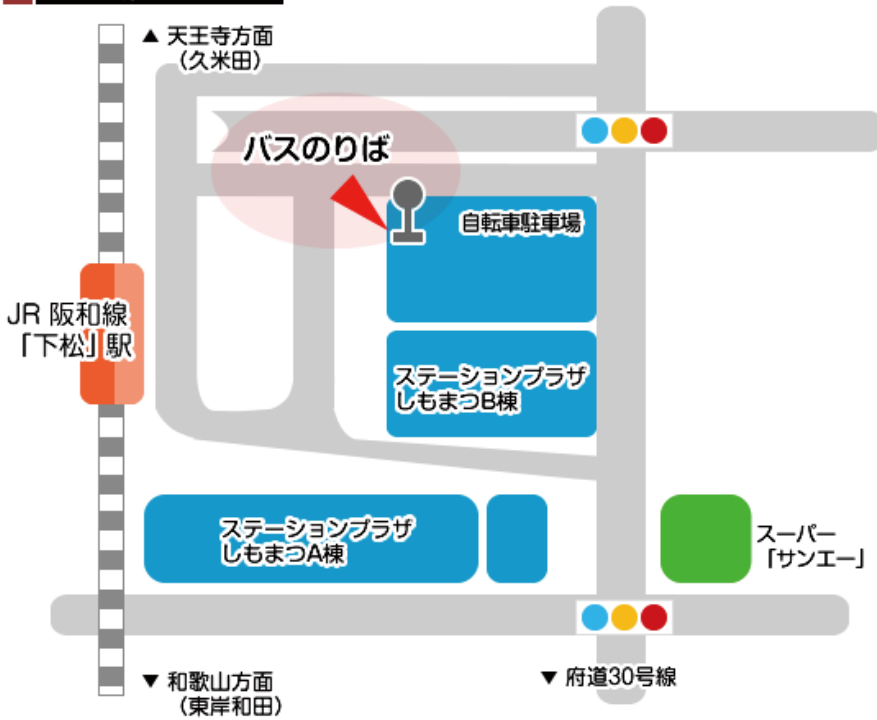

南海和泉大宮駅バスのりば

JR 下松駅バスのりば

JR 久米田駅バスのりば