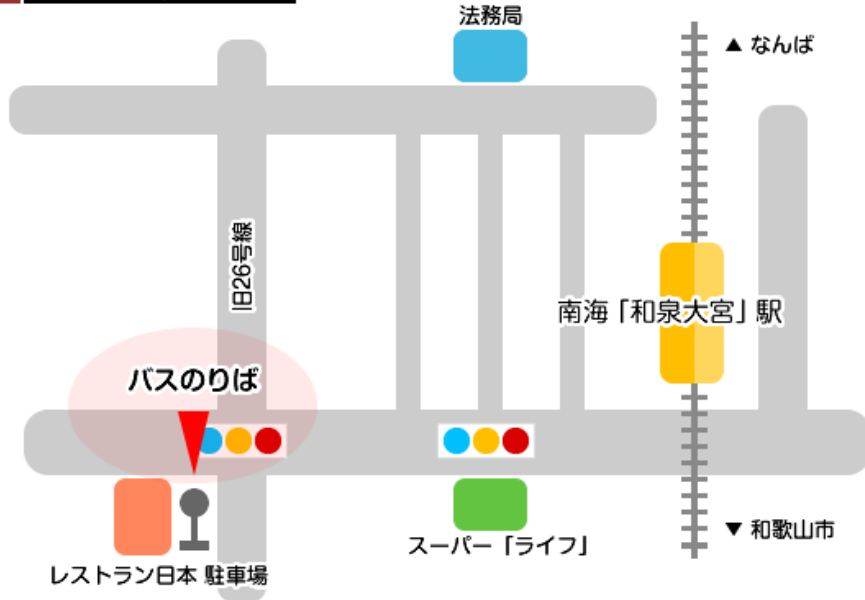

南海和泉大宮駅バスのりば

JR 下松駅バスのりば

JR 久米田駅バスのりば